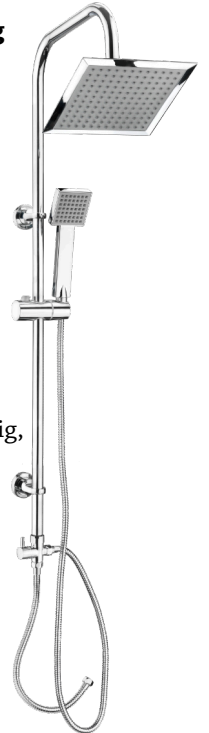

WC-Sitz

Dekor SONNENBAD
Holzkern lackiert, Sitz und Deckel schließen
bündig ab, Massiv und stabil, Hochwertige und
solide Scharniere mit Absenkautomatik,
Schnellbefestigung

29.00

Mehr
Glanz
im Bad

WC-Garnitur

aus glänzendem Edelstahl,
geschlossene Form, ca.
Ø 10 x 40 cm

5.00

Toilettenpapier-Ersatzrollenhalter

schwere Ausführung, Edelstahl rostfrei,
ca. Ø 14 x 35 cm

5.00

Oh
wie Ordnung

Schubladenelement

aus Birken-Sperrholz, fertig montiert,
Maße: B 28 x T 20 x H 28 cm

27.00

Magnet- /Schreibtafel

alugrau, 20x60 cm,
m. Zubehör

5.00

Wellness-Brause-Set

mit Antikalk-Funktion, Brauseschlauch, chrom,
1/2" x 150 cm sowie 1/2" x 50 cm,
Brausewandstange mit Schieber, L 970 mm,
zum Anschluss eine Duschgarnitur

Ideal zur Renovierung, variabler
Bohrlochabstand zur Verwendung
vorhandener Bohrlöcher.

Kopf- und Handbrause rund,
Maße: Ø 200 mm und Ø 85
mm, mit bis zu 5 Strahlarten

je 30.00

Kopf- und Handbrause eckig,
Maße: 200 x 200 mm und
75 x 75 mm, mit bis zu 5
Strahlarten