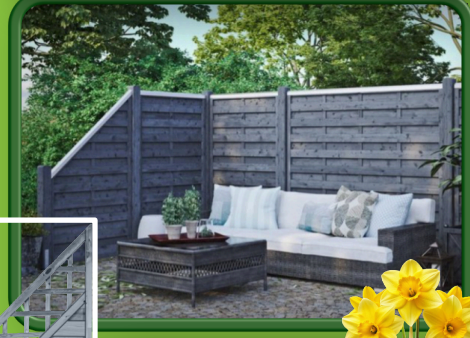

Dichtzaun mit Bogen und Rankgitter

180 x 180/161 cm (B x H), Rahmen 45 x 45 mm,
kesseldruckimprägniert (KDI) braun,
VA geschraubt

Preis per Stück **35.00**

Dichtzaun Eckelement

Kiefer/Fichte, Rahmen 45 x 45 mm, geriffelt
und Edelstahl verschraubt, grau lasiert,
90 x 180/90 cm (B x H), geschlossen oder mit
Rankgitter