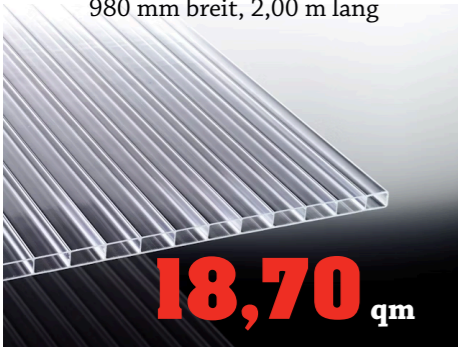

Rankelement

mit Bogen
Kiefer/Fichte,
KDI grün,
60 x 210/180 mm,
Rahmen 45 x 45 mm

25,40

Dichtzaun Eckelement

Kiefer/Fichte, Rahmen ca. 45 x 45 mm,
Lamelle ca. 8 x 95 mm, geriffelt und Edelstahl
verschraubt,
grau lasiert, 90 x 180/90 cm (BxH),
geschlossen oder mit Rankgitter

Kiefer/Fichte, KDI grün,
Rahmen 30 x 45 mm
180 x 180 cm (B x H)

27,70

Dachplatte

Polycarbonat, schwarz, 1,0 mm stark,
Sinusprofil 76/18,
900 mm breit,
3,50 m / 4,00 m / 5,00 m

9,70 qm

Dachplatte

Polycarbonat, rot, 1,0 mm stark,
Spundwandprofil 76/18,
1235 mm breit,
2,00 m / 2,50 m / 3,00 m / 4,00 m

13,45 qm

Dachplatte

Acryl, glasklar, 1,8 mm stark,
Spundwandprofil 76/18,
1045 mm breit,
2,50 m / 3,50 m

19,40 qm

Stegdoppelplatte

Acryl, 16 mm stark, K-Struktur,
980 mm breit, 2,00 m lang

18,70 qm

Stegfünffachplatte

Fachwerk, Polycarbonat,
16 mm stark, opalweiß,
1200 mm breit, 2,00 m lang

14,80 qm

Bei uns lieferbar!

Stahltrapezplatten für Dach + Wand in
diversen Farben und Stärken.

Genau auf Länge gefertigt - Sie
bezahlen nur das benötigte
Längenmaß. Kein Längenverschnitt!