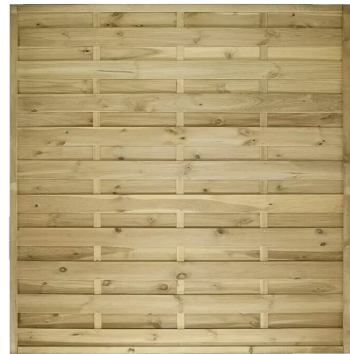

Rankelement

mit Bogen
Kiefer/Fichte,
KDI grün,
60 x 210/180 mm,
Rahmen 45 x 45 mm

25,40

Dichtzaun Eckelement

Kiefer/Fichte, Rahmen ca. 45 x 45 mm,
Lamelle ca. 8 x 95 mm, geriffelt und Edelstahl
verschraubt,
grau lasiert, 90 x 180/90 cm (BxH),
geschlossen oder mit Rankgitter

Rhombuslamelle

Douglasie 18 x 68 mm,
hobelfallend, 15° Schräge,
4,00 m lang

Bogendichtzaun

„Köln“

Kiefer/Fichte, KDI grün,
Rahmen 30 x 45 mm
180 x 180 cm (B x H)

29,95

Dichtzaun

„Hamburg“

Kiefer/Fichte, KDI grün,
Rahmen 30 x 45 mm
180 x 180 cm (B x H)

27,70

Dachplatte

Polycarbonat, schwarz, 1,0 mm stark,
Sinusprofil 76/18,
900 mm breit,
3,50 m / 4,00 m / 5,00 m

9,70 qm

Dachplatte

Polycarbonat, rot, 1,0 mm stark,
Spundwandprofil 76/18,
1235 mm breit,
2,00 m / 2,50 m / 3,00 m / 4,00 m