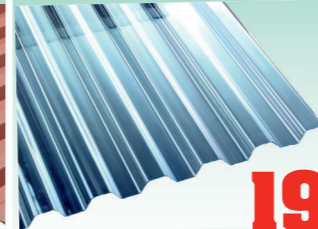

Dachplatte

Acryl, glasklar, 1,8 mm stark,
Spundwandprofil 76/18,
1045 mm breit,
2,50 m / 3,50 m

19,40 qm