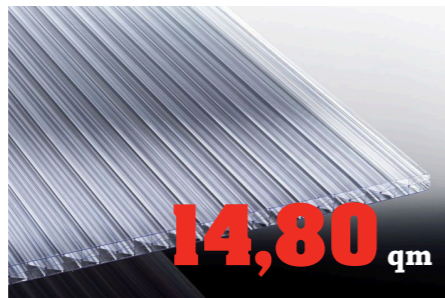

Kiefer/Fichte, KDI grün,
Rahmen 30 x 45 mm
180 x 180 cm (B x H)

27,70

Dachplatte

Polycarbonat, schwarz, 1,0 mm stark,
Sinusprofil 76/18,
900 mm breit,
3,50 m / 4,00 m / 5,00 m

9,70 qm

Dachplatte

Polycarbonat, rot, 1,0 mm stark,
Spundwandprofil 76/18,
1235 mm breit,
2,00 m / 2,50 m / 3,00 m / 4,00 m

13,45 qm

Dachplatte

Acryl, glasklar, 1,8 mm stark,
Spundwandprofil 76/18,
1045 mm breit,
2,50 m / 3,50 m

19,40 qm

Stegdoppelplatte

Acryl, 16 mm stark, K-Struktur,
980 mm breit, 2,00 m lang

18,70 qm

Stegfünffachplatte

Fachwerk, Polycarbonat,
16 mm stark, opalweiß,
1200 mm breit, 2,00 m lang

14,80 qm

Bei uns lieferbar!

Stahltrapezplatten für Dach + Wand in
diversen Farben und Stärken.

Genau auf Länge gefertigt - Sie
bezahlen nur das benötigte
Längenmaß. Kein Längenverschnitt!