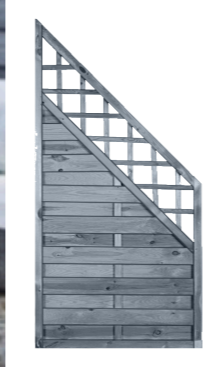

Rankelement

mit Bogen
Kiefer/Fichte,
KDI grün,
60 x 210/180 mm,
Rahmen 45 x 45 mm

25,40

Dichtzaun Eckelement

Kiefer/Fichte, Rahmen ca. 45 x 45 mm,
Lamelle ca. 8 x 95 mm, geriffelt und Edelstahl
verschraubt,
grau lasiert, 90 x 180/90 cm (BxH),
geschlossen oder mit Rankgitter

je 15,00

Entspannt relaxen

Staketensichtschutz

„Castella“
mit Rundbogen, KDI grün,
V2A-Holzverbindungen;
180 x 180 cm (B x H)

57,80

Machs selbst

Sichtschutz im Eigenbau

0,95 m

Rhombuslamelle

Douglasie 18 x 68 mm,
hobelfallend, 15° Schräge,
4,00 m lang

Bogendichtzaun

„Köln“

Kiefer/Fichte, KDI grün,
Rahmen 30 x 45 mm
180 x 180 cm (B x H)

29,95

Dichtzaun

„Hamburg“